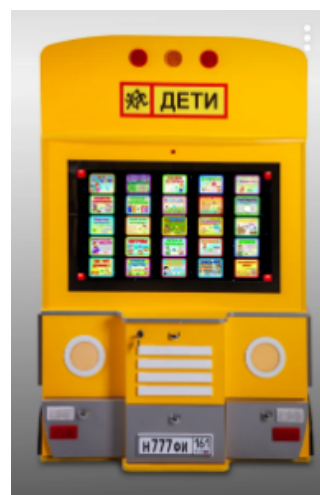

<https://baza.nt-rt.ru> || bxa@nt-rt.ru

Интерактивный комплекс "Автобус"

Интерактивный комплекс «Волшебный автобус» представляет собой пристенный многофункциональный сенсорный модуль, декоративный корпус которого выполнен в виде Автобуса.