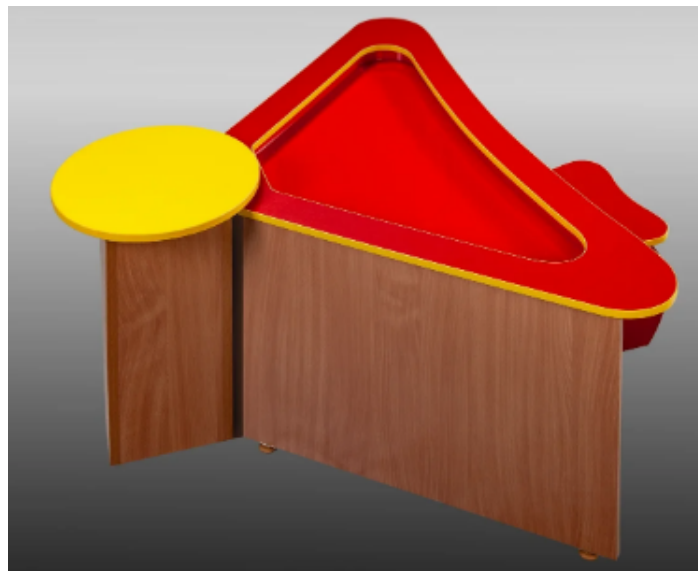

Ижевск (3412)26-03-58
Иркутск (395)279-98-46
Казань (843)206-01-48
Калининград (4012)72-03-81
Калуга (4842)92-23-67
Кемерово (3842)65-04-62
Киров (8332)68-02-04
Краснодар (861)203-40-90
Красноярск (391)204-63-61
Курск (4712)77-13-04
Липецк (4742)52-20-81
Киргизия (996)312-96-26-47

Магнитогорск (3519)55-03-13
Москва (495)268-04-70
Мурманск (8152)59-64-93
Набережные Челны (8552)20-53-41
Нижний Новгород (831)429-08-12
Новокузнецк (3843)20-46-81
Новосибирск (383)227-86-73
Омск (3812)21-46-40
Орел (4862)44-53-42
Оренбург (3532)37-68-04
Пенза (8412)22-31-16
Казахстан (772)734-952-31

Пермь (342)205-81-47
Ростов-на-Дону (863)308-18-15
Рязань (4912)46-61-64
Самара (846)206-03-16
Санкт-Петербург (812)309-46-40
Саратов (845)249-38-78
Севастополь (8692)22-31-93
Симферополь (3652)67-13-56
Смоленск (4812)29-41-54
Сочи (862)225-72-31
Ставрополь (8652)20-65-13
Таджикистан (992)427-82-92-69

Сургут (3462)77-98-35
Тверь (4822)63-31-35
Томск (3822)98-41-53
Тула (4872)74-02-29
Тюмень (3452)66-21-18
Ульяновск (8422)24-23-59
Уфа (347)229-48-12
Хабаровск (4212)92-98-04
Челябинск (351)202-03-61
Череповец (8202)49-02-64
Ярославль (4852)69-52-93

<https://baza.nt-rt.ru> || bxa@nt-rt.ru

Тактильный песочный комплекс «Ромашка»

Тактильный песочный комплекс «Ромашка» представляет собой детский тактильный песочный комплекс, предназначенный для работы с кинетическим песком.